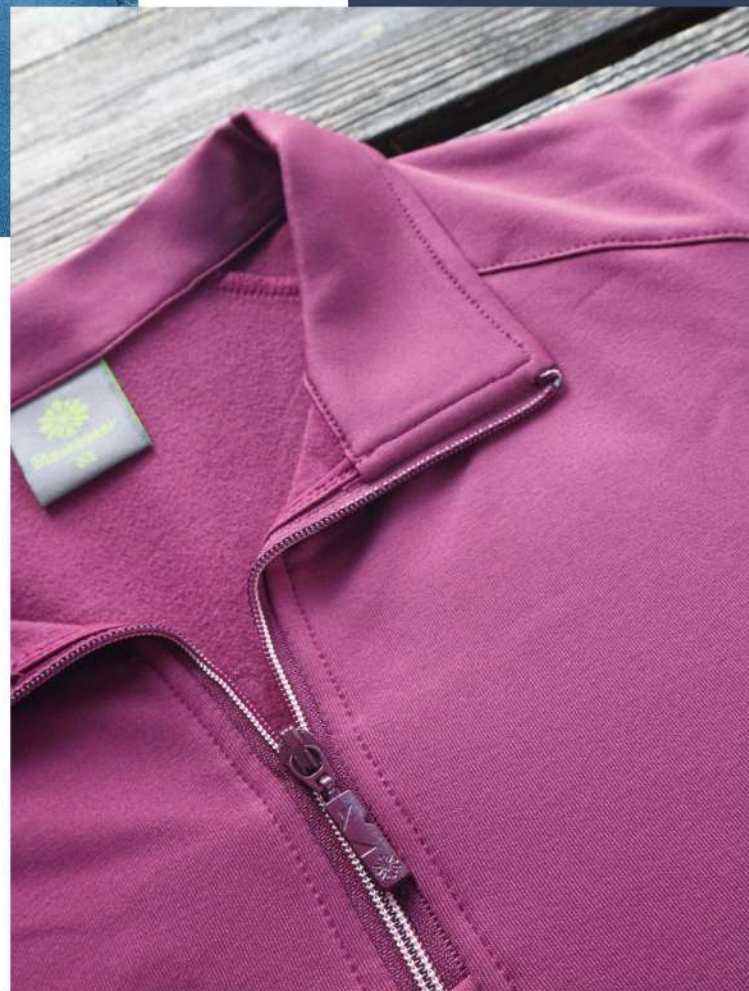

46 磚紅 62 碧綠 S~2L 訂價:2960 特價:1480

- *連帽設計增加頭部保暖
- *脇邊剪接修飾身形
- *同色系爬線低調協調
- *微收腰設計凸顯曲線

抗菌、環保、保暖、吸排、快乾

52P11

52P12

52P11 男Polygiene抗菌保暖衣

01 黑色 81 海藍 85 丈青 87 藍紫 M~3L 訂價:2560 特價:1280

- *內層輕磨毛觸感更舒適
- *拉鍊式立領設計，增加保暖及穿脫的舒適度
- *配色拉鍊及LOGO增加整體亮點