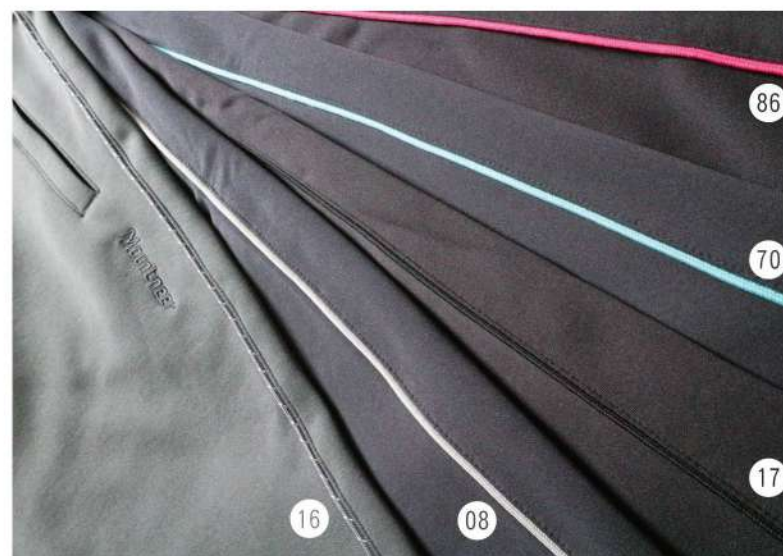

- *四向彈性內層細緻刷毛舒適保暖
- *腰頭整圈鬆緊帶和抽繩調整大小，舒適包覆無束縛感
- *前拉鍊口袋，可放置隨身物品不易掉出