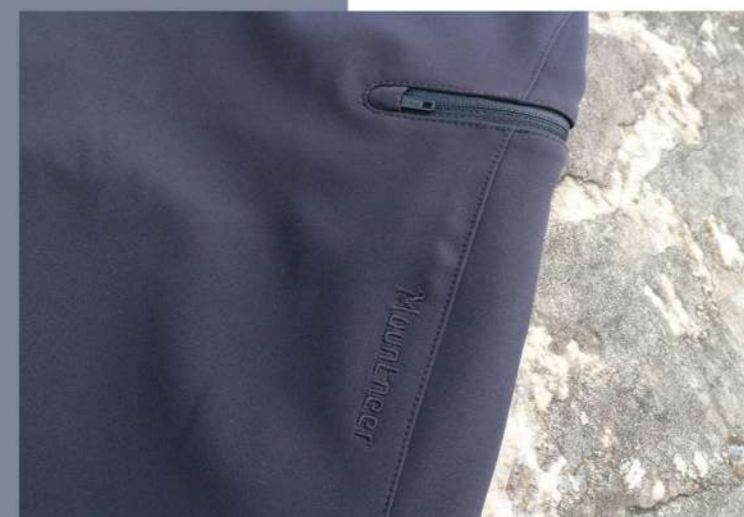

輕量, 防風, 防潑水, 吸排, 保暖, 四彈

52S09 男輕量防風SOFT SHELL合身褲

01 黑色 12 深鐵灰 S~3L 訂價:4760 特價:2380

- *依個人冷暖感受不同, 建議8~20度上下適用
- *細丹尼四彈布+防風膠+細緻刷毛
- *合身版設計年輕顯瘦款
- *腰部兩側使用鬆緊帶, 穿著舒適延展提升靈活度
- *前、後雙拉鍊口袋, 放置隨身物品不易掉出
- *右側拉鍊開袋增加收納

52S10 女輕量防風SOFT SHELL窄管褲

01 黑色 92 暗紫 XS~2L 12 深鐵灰 S~2L 訂價:4760 特價:2380

- *依個人冷暖感受不同, 建議8~20度上下適用
- *細丹尼四彈布+防風膠+細緻刷毛
- *窄管褲設計年輕修長
- *腰部兩側設計鬆緊帶, 穿著舒適彈性無束縛感
- *脇邊線前移視覺修飾身材顯瘦
- *前拉鍊口袋, 放置隨身物品不易掉出
- *左側、右後拉鍊開袋增加收納

52S09
&
52S10